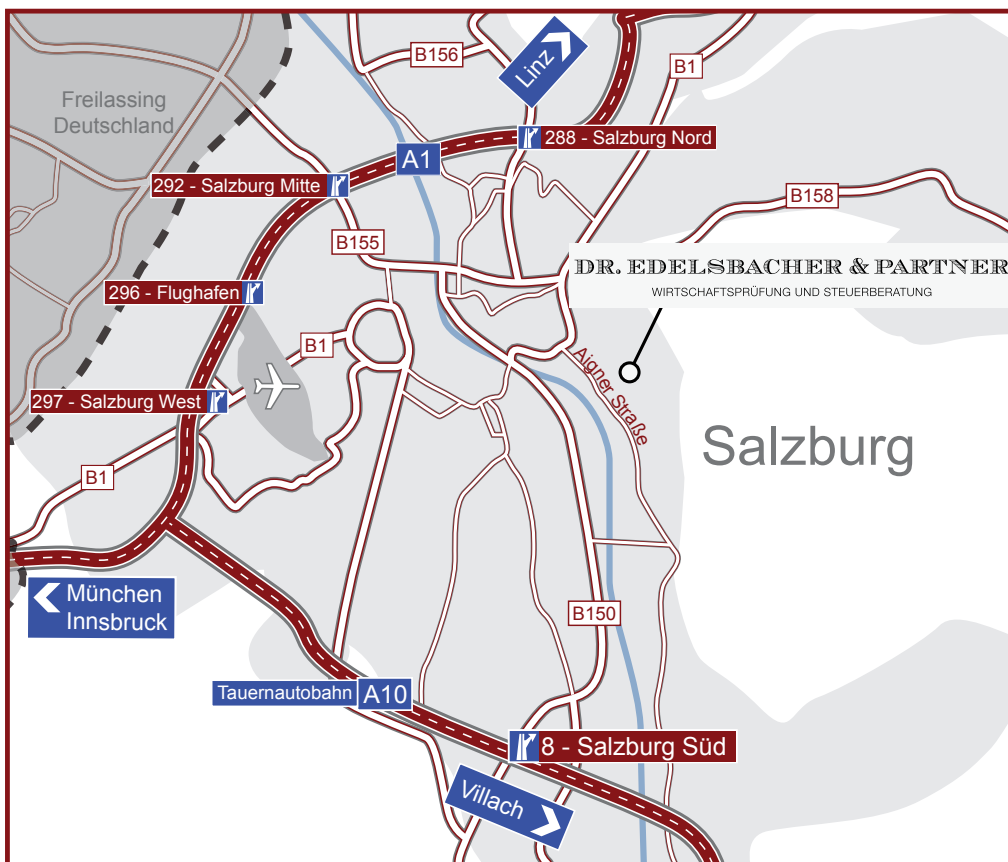

DR. EDELSBACHER & PARTNER

WIRTSCHAFTSPRÜFUNG UND STEUERBERATUNG

GPS - Koordinaten

47°47'41" N

13°04'49" E

Ernst Grein - Straße 14a
5026 Salzburg - Aigen

Tel. +43 662 64 58 59 - 0
Fax +43 662 64 58 59 - 17

office@edelsbacher-sbg.at
www.edelsbacher-sbg.at